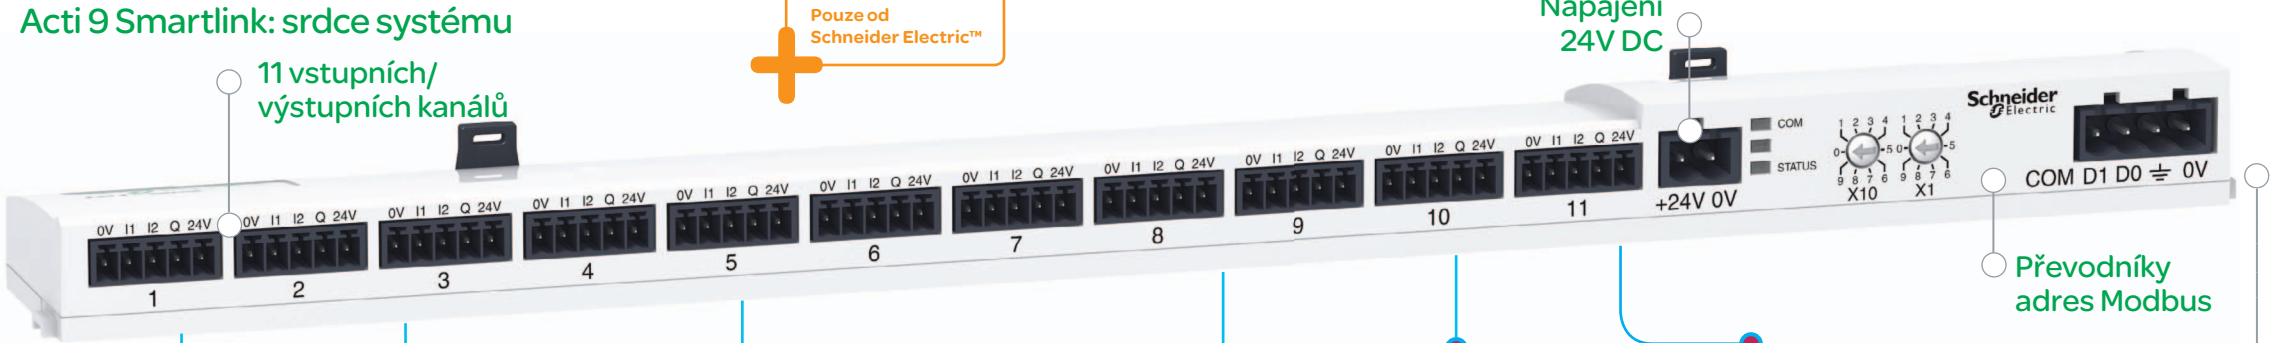

Acti 9 Smartlink: srdce systému

Pouze od
Schneider Electric™

Napájení
24V DC

11 vstupních/
výstupních kanálů

Převodníky
adres Modbus

Připojení
Modbus RS-485

Měření
energie

Monitorování
ochrany