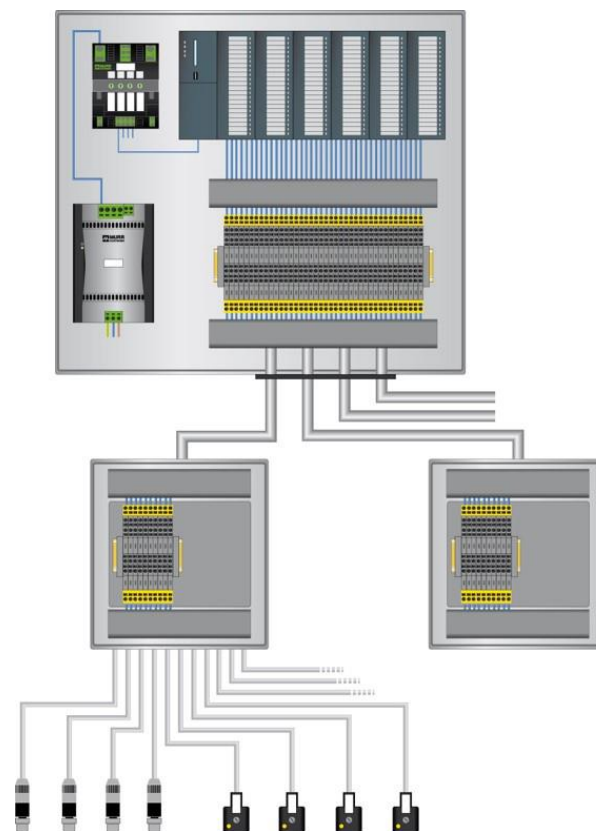

“CESTA JE ODMĚNOU.”

Konfucius

INSTALAČNÍ KONCEPTY

KONCEPTY PASIVNÍ INSTALACE

Point to point

Svorkovnice

Pasivní distribuční boxy

INSTALAČNÍ KONCEPTY

KONCEPTY AKTIVNÍ INSTALACE

Kompaktní modul: MVK Metal

Modulární systém s hybridním kabelem: Cube67

EtherCAT[®]
CANopen

INSTALAČNÍ KONCEPTY

KONCEPTY AKTIVNÍ INSTALACE

Kompaktní modul: Impact67

Modulární systém s hybridním kabelem: Cube67