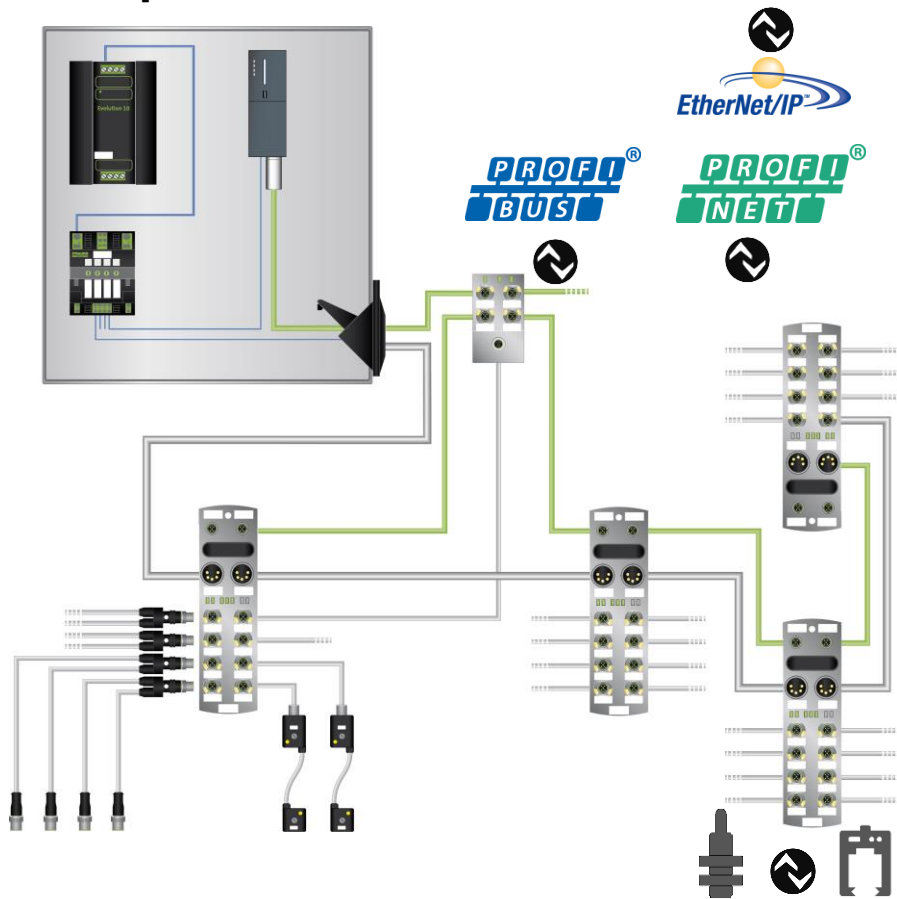

“CESTA JE ODMĚNOU.”

Konfucius

INSTALAČNÍ KONCEPTY

KONCEPTY PASIVNÍ INSTALACE

Point to point

Svorkovnice

Pasivní distribuční boxy

INSTALAČNÍ KONCEPTY

KONCEPTY AKTIVNÍ INSTALACE

Kompaktní modul: MVK Metal

Modulární systém s hybridním kabelem: Cube67

EtherCAT[®]
CANopen

INSTALAČNÍ KONCEPTY

KONCEPTY AKTIVNÍ INSTALACE

Kompaktní modul: Impact67

Modulární systém s hybridním kabelem: Cube67

INSTALAČNÍ KONCEPTY

KONCEPTY AKTIVNÍ INSTALACE

Kompaktní modul: SOLID67

Modulární systém s hybridním kabelem: Cube67

EtherCAT[®]
CANopen

INSTALAČNÍ KONCEPTY

KONCEPTY AKTIVNÍ INSTALACE

Kompaktní modul: SOLID67