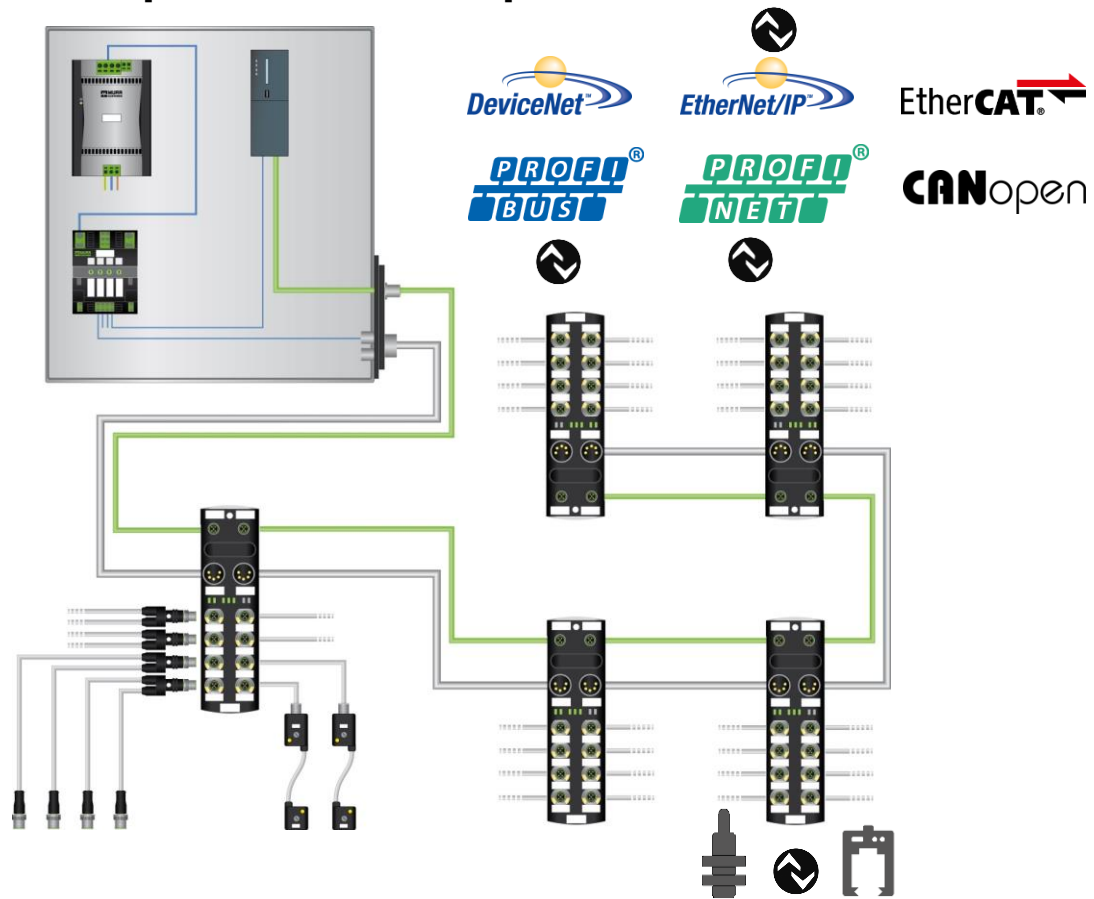

KONCEPTY AKTIVNÍ INSTALACE

Kompaktní modul: MVK Metal

Modulární systém s hybridním kabelem: Cube67

EtherCAT[®]
CANopen

INSTALAČNÍ KONCEPTY

KONCEPTY AKTIVNÍ INSTALACE

Kompaktní modul: Impact67

Modulární systém s hybridním kabelem: Cube67

INSTALAČNÍ KONCEPTY

KONCEPTY AKTIVNÍ INSTALACE

Kompaktní modul: SOLID67

Modulární systém s hybridním kabelem: Cube67

EtherCAT[®]
CANopen

INSTALAČNÍ KONCEPTY

KONCEPTY AKTIVNÍ INSTALACE

Kompaktní modul: SOLID67

Modulární systém s hybridním kabelem: Cube67

INSTALAČNÍ KONCEPTY

KONCEPTY AKTIVNÍ INSTALACE

Kompaktní modul: MVK Metal

Modulární systém s hybridním kabelem: Cube67

INSTALAČNÍ KONCEPTY TOHLE VŠECHNO SE MUSÍ ZAPOJIT