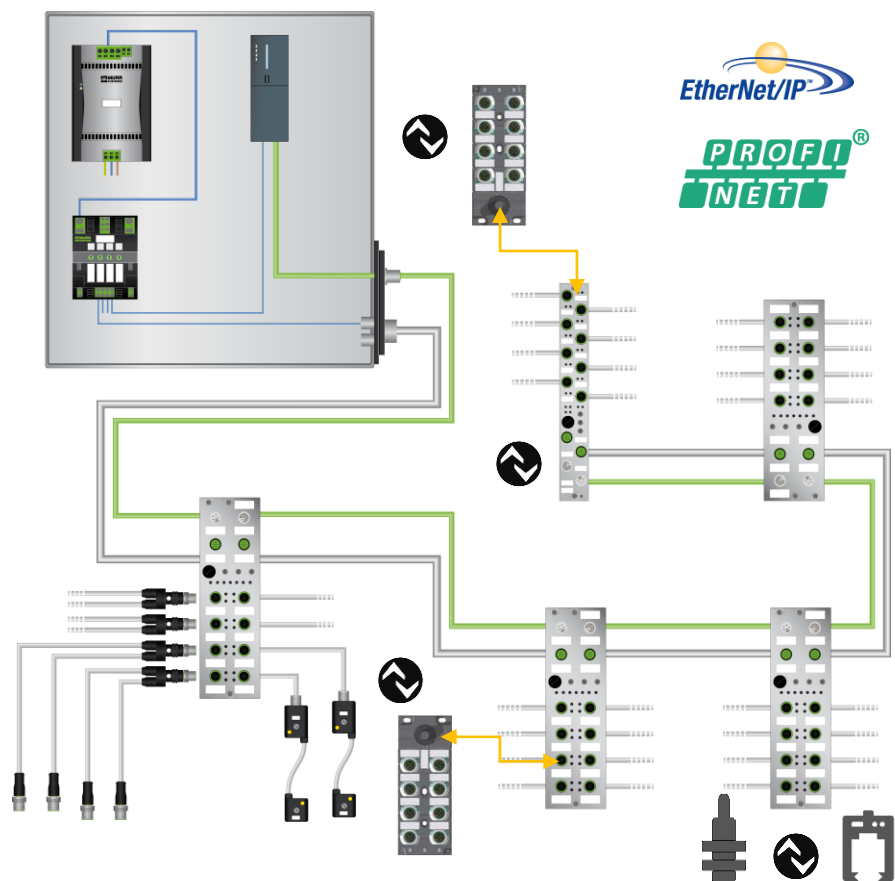

KONCEPTY AKTIVNÍ INSTALACE

Kompaktní modul: MVK Metal

Modulární systém s hybridním kabelem: Cube67

EtherCAT[®]
CANopen

INSTALAČNÍ KONCEPTY

KONCEPTY AKTIVNÍ INSTALACE

Kompaktní modul: Impact67

Modulární systém s hybridním kabelem: Cube67

INSTALAČNÍ KONCEPTY

KONCEPTY AKTIVNÍ INSTALACE

Kompaktní modul: SOLID67

Modulární systém s hybridním kabelem: Cube67

EtherCAT[®]
CANopen

INSTALAČNÍ KONCEPTY

KONCEPTY AKTIVNÍ INSTALACE

Kompaktní modul: SOLID67

Modulární systém s hybridním kabelem: Cube67

INSTALAČNÍ KONCEPTY

KONCEPTY AKTIVNÍ INSTALACE

Kompaktní modul: MVK Metal

Modulární systém s hybridním kabelem: Cube67

INSTALAČNÍ KONCEPTY TOHLE VŠECHNO SE MUSÍ ZAPOJIT