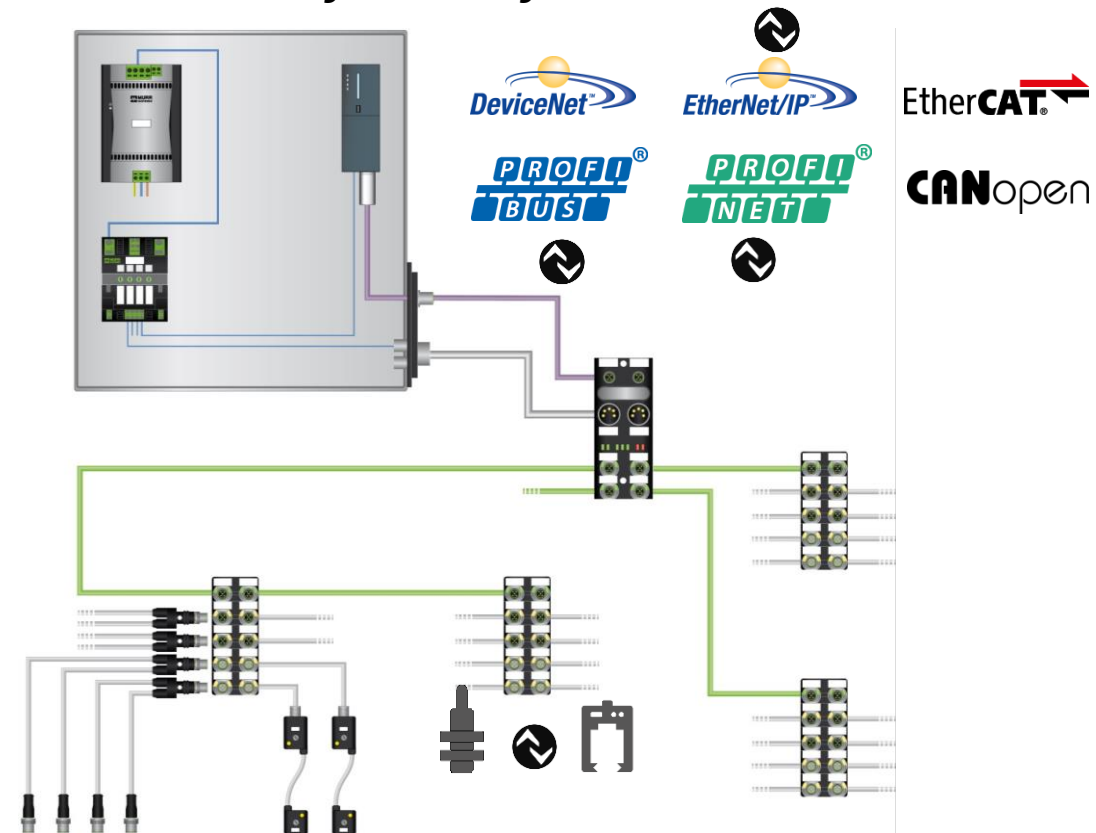

KONCEPTY AKTIVNÍ INSTALACE

Kompaktní modul: MVK Metal

Modulární systém s hybridním kabelem: Cube67

EtherCAT[®]
CANopen

INSTALAČNÍ KONCEPTY

KONCEPTY AKTIVNÍ INSTALACE

Kompaktní modul: Impact67

Modulární systém s hybridním kabelem: Cube67

INSTALAČNÍ KONCEPTY

KONCEPTY AKTIVNÍ INSTALACE

Kompaktní modul: SOLID67

Modulární systém s hybridním kabelem: Cube67

EtherCAT[®]
CANopen

INSTALAČNÍ KONCEPTY

KONCEPTY AKTIVNÍ INSTALACE

Kompaktní modul: SOLID67

Modulární systém s hybridním kabelem: Cube67

INSTALAČNÍ KONCEPTY

KONCEPTY AKTIVNÍ INSTALACE

Kompaktní modul: MVK Metal

Modulární systém s hybridním kabelem: Cube67

INSTALAČNÍ KONCEPTY TOHLE VŠECHNO SE MUSÍ ZAPOJIT