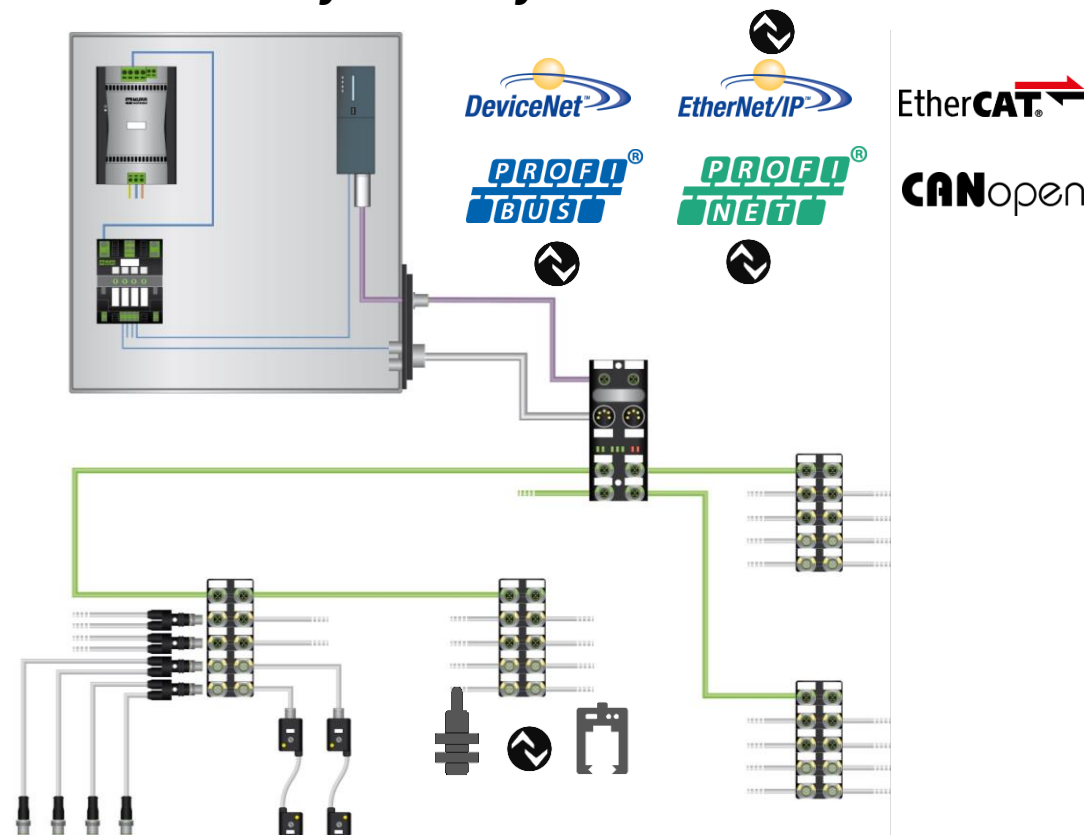

KONCEPTY AKTIVNÍ INSTALACE

Kompaktní modul: MVK Metal

Modulární systém s hybridním kabelem: Cube67

EtherCAT[®]
CANopen

INSTALAČNÍ KONCEPTY

KONCEPTY AKTIVNÍ INSTALACE

Kompaktní modul: Impact67

Modulární systém s hybridním kabelem: Cube67

INSTALAČNÍ KONCEPTY

KONCEPTY AKTIVNÍ INSTALACE

Kompaktní modul: SOLID67

Modulární systém s hybridním kabelem: Cube67

EtherCAT[®]
CANopen

INSTALAČNÍ KONCEPTY

KONCEPTY AKTIVNÍ INSTALACE

Kompaktní modul: SOLID67

Modulární systém s hybridním kabelem: Cube67

INSTALAČNÍ KONCEPTY

KONCEPTY AKTIVNÍ INSTALACE

Kompaktní modul: MVK Metal

Modulární systém s hybridním kabelem: Cube67

INSTALAČNÍ KONCEPTY TOHLE VŠECHNO SE MUSÍ ZAPOJIT