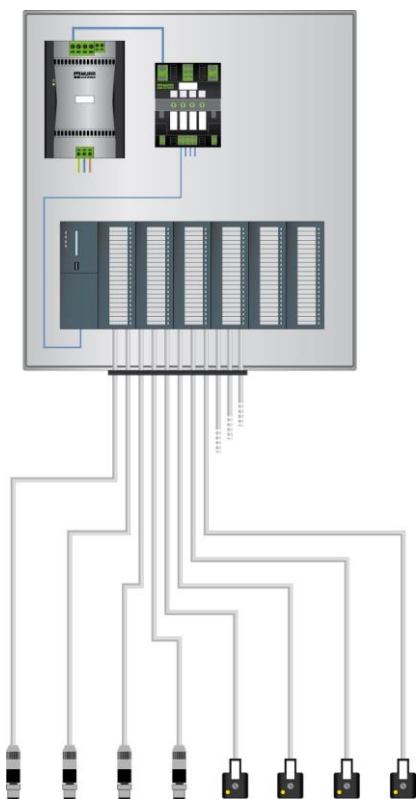

INSTALAČNÍ KONCEPTY

KONCEPTY PASIVNÍ INSTALACE

Point to point