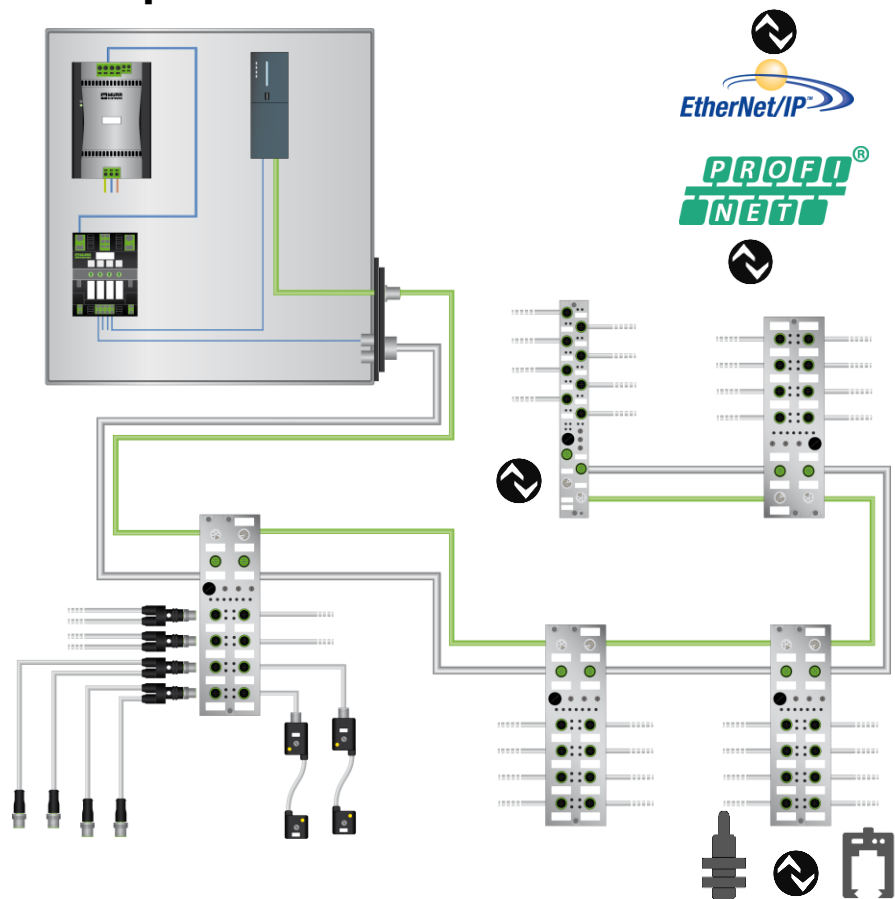

KONCEPTY AKTIVNÍ INSTALACE

Kompaktní modul: MVK Metal

Modulární systém s hybridním kabelem: Cube67

EtherCAT[®]
CANopen

INSTALAČNÍ KONCEPTY

KONCEPTY AKTIVNÍ INSTALACE

Kompaktní modul: Impact67

Modulární systém s hybridním kabelem: Cube67

INSTALAČNÍ KONCEPTY

KONCEPTY AKTIVNÍ INSTALACE

Kompaktní modul: SOLID67

Modulární systém s hybridním kabelem: Cube67

EtherCAT[®]
CANopen

INSTALAČNÍ KONCEPTY

KONCEPTY AKTIVNÍ INSTALACE

Kompaktní modul: SOLID67

Modulární systém s hybridním kabelem: Cube67

INSTALAČNÍ KONCEPTY

KONCEPTY AKTIVNÍ INSTALACE

Kompaktní modul: MVK Metal

Modulární systém s hybridním kabelem: Cube67

INSTALAČNÍ KONCEPTY TOHLE VŠECHNO SE MUSÍ ZAPOJIT