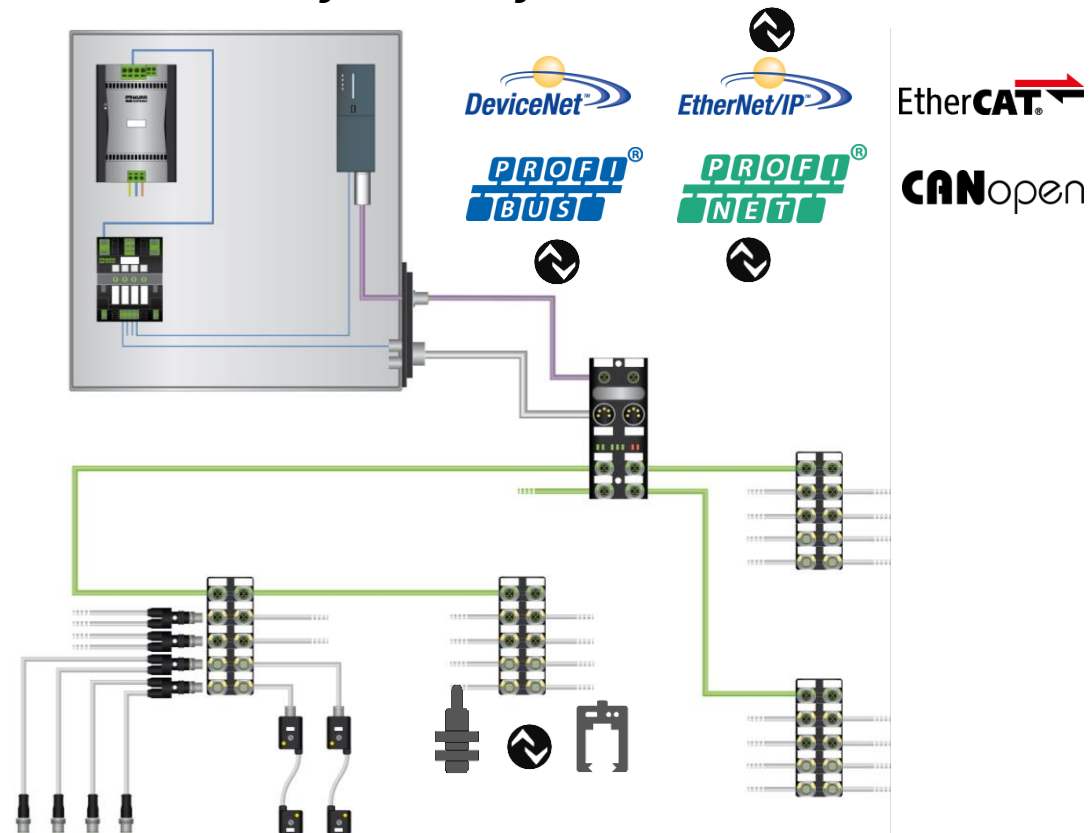

“CESTA JE ODMĚNOU.”

Konfucius

INSTALAČNÍ KONCEPTY

KONCEPTY PASIVNÍ INSTALACE

Point to point

Svorkovnice

Pasivní distribuční boxy

INSTALAČNÍ KONCEPTY

KONCEPTY AKTIVNÍ INSTALACE

Kompaktní modul: MVK Metal

Modulární systém s hybridním kabelem: Cube67

EtherCAT[®]
CANopen

INSTALAČNÍ KONCEPTY

KONCEPTY AKTIVNÍ INSTALACE

Kompaktní modul: Impact67

Modulární systém s hybridním kabelem: Cube67

INSTALAČNÍ KONCEPTY

KONCEPTY AKTIVNÍ INSTALACE

Kompaktní modul: SOLID67

Modulární systém s hybridním kabelem: Cube67

EtherCAT[®]
CANopen

INSTALAČNÍ KONCEPTY

KONCEPTY AKTIVNÍ INSTALACE

Kompaktní modul: SOLID67