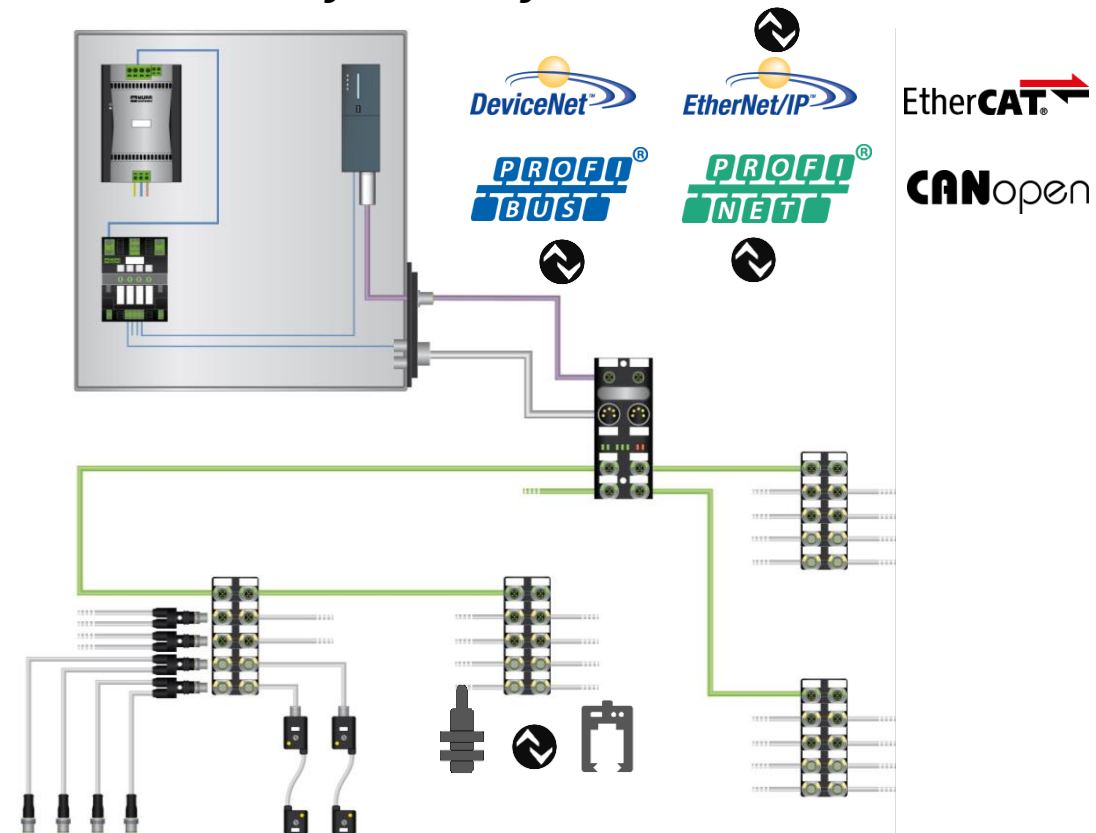

INSTALAČNÍ KONCEPTY

KONCEPTY AKTIVNÍ INSTALACE

Kompaktní modul: SOLID67

Modulární systém s hybridním kabelem: Cube67

EtherCAT[®]
CANopen

INSTALAČNÍ KONCEPTY

KONCEPTY AKTIVNÍ INSTALACE

Kompaktní modul: SOLID67

Modulární systém s hybridním kabelem: Cube67

INSTALAČNÍ KONCEPTY

KONCEPTY AKTIVNÍ INSTALACE

Kompaktní modul: MVK Metal

Modulární systém s hybridním kabelem: Cube67

INSTALAČNÍ KONCEPTY TOHLE VŠECHNO SE MUSÍ ZAPOJIT