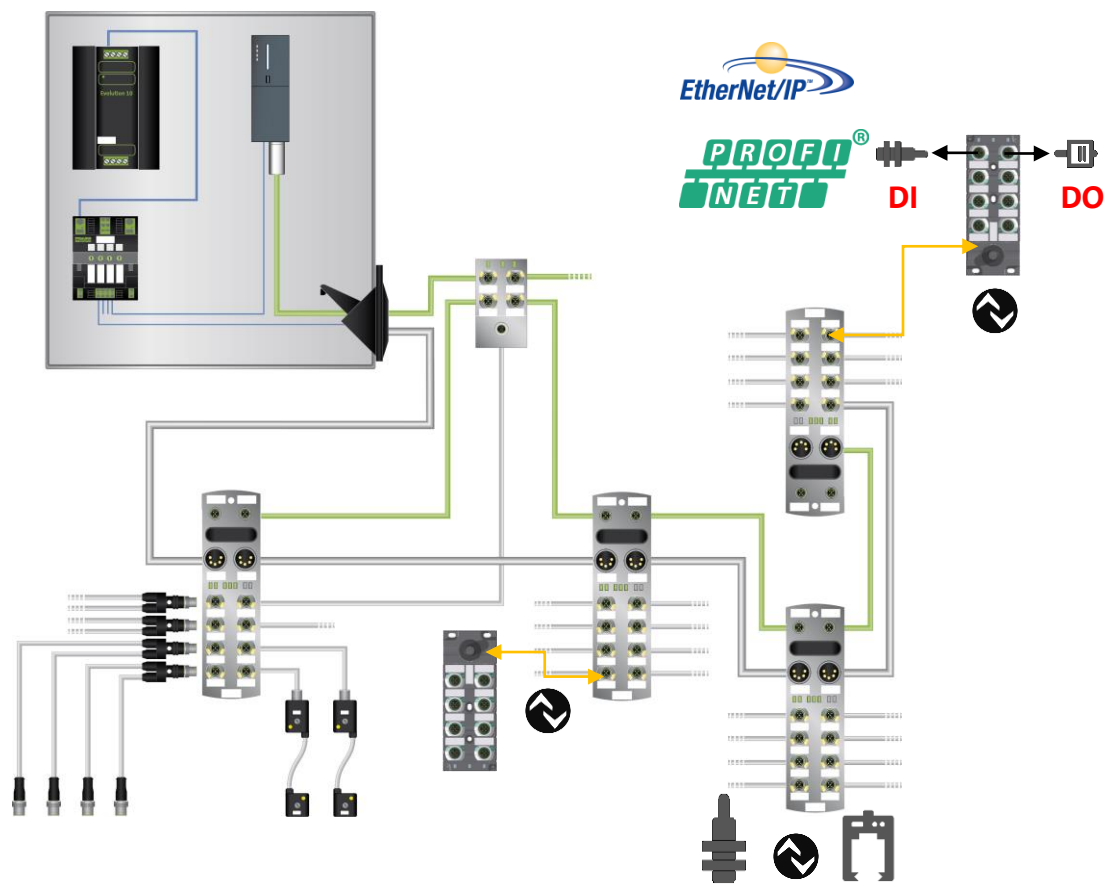

KONCEPTY AKTIVNÍ INSTALACE

Kompaktní modul: MVK Metal

Modulární systém s hybridním kabelem: Cube67

EtherCAT[®]
CANopen

INSTALAČNÍ KONCEPTY

KONCEPTY AKTIVNÍ INSTALACE

Kompaktní modul: Impact67

Modulární systém s hybridním kabelem: Cube67

INSTALAČNÍ KONCEPTY

KONCEPTY AKTIVNÍ INSTALACE

Kompaktní modul: SOLID67

Modulární systém s hybridním kabelem: Cube67

EtherCAT[®]
CANopen

INSTALAČNÍ KONCEPTY

KONCEPTY AKTIVNÍ INSTALACE

Kompaktní modul: SOLID67

Modulární systém s hybridním kabelem: Cube67

INSTALAČNÍ KONCEPTY

KONCEPTY AKTIVNÍ INSTALACE

Kompaktní modul: MVK Metal

Modulární systém s hybridním kabelem: Cube67

INSTALAČNÍ KONCEPTY TOHLE VŠECHNO SE MUSÍ ZAPOJIT