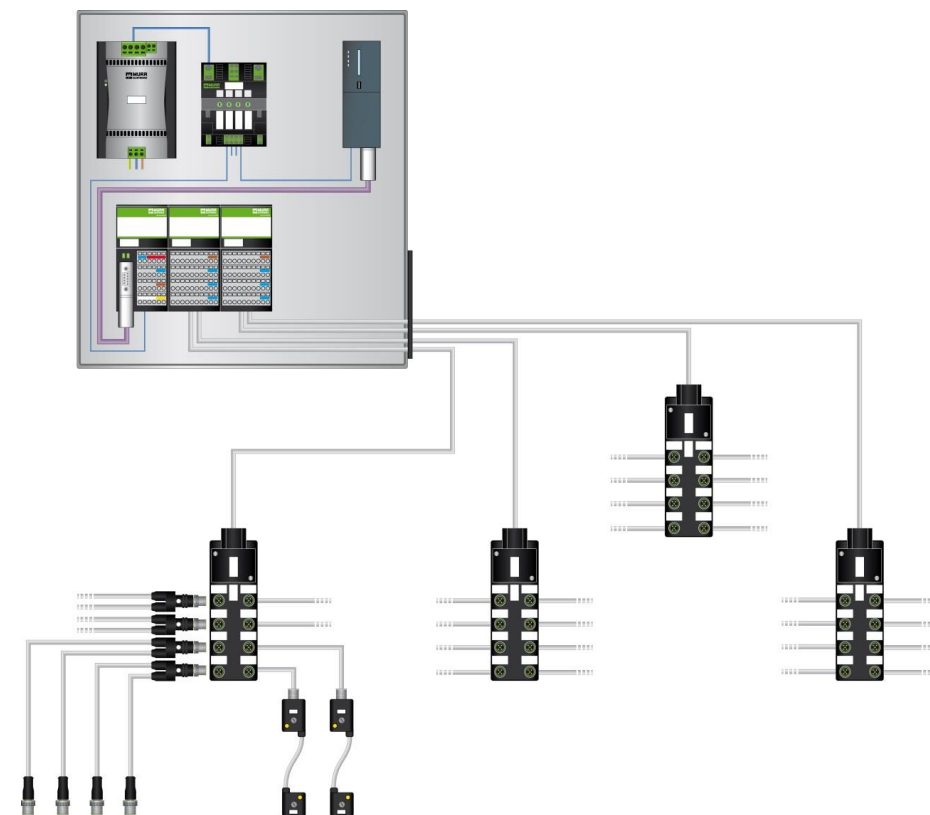

Proti

- Delší čas instalace
- Složitá dokumentace a značení
- Vysoké riziko chyby zapojení
- Vyžaduje spoustu prostoru.
- Komplikované odstraňování závad
- Pro uživatele nepřehledné

INSTALAČNÍ KONCEPTY
CESTA JE ODMĚNOU

“CESTA JE ODMĚNOU.”

Konfucius

INSTALAČNÍ KONCEPTY

KONCEPTY PASIVNÍ INSTALACE

Point to point

Svorkovnice

Pasivní distribuční boxy

INSTALAČNÍ KONCEPTY

KONCEPTY AKTIVNÍ INSTALACE

Kompaktní modul: MVK Metal

Modulární systém s hybridním kabelem: Cube67

EtherCAT[®]
CANopen

INSTALAČNÍ KONCEPTY

KONCEPTY AKTIVNÍ INSTALACE

Kompaktní modul: Impact67

Modulární systém s hybridním kabelem: Cube67

INSTALAČNÍ KONCEPTY

KONCEPTY AKTIVNÍ INSTALACE

Kompaktní modul: SOLID67

Modulární systém s hybridním kabelem: Cube67

EtherCAT[®]
CANopen

INSTALAČNÍ KONCEPTY

KONCEPTY AKTIVNÍ INSTALACE

Kompaktní modul: SOLID67