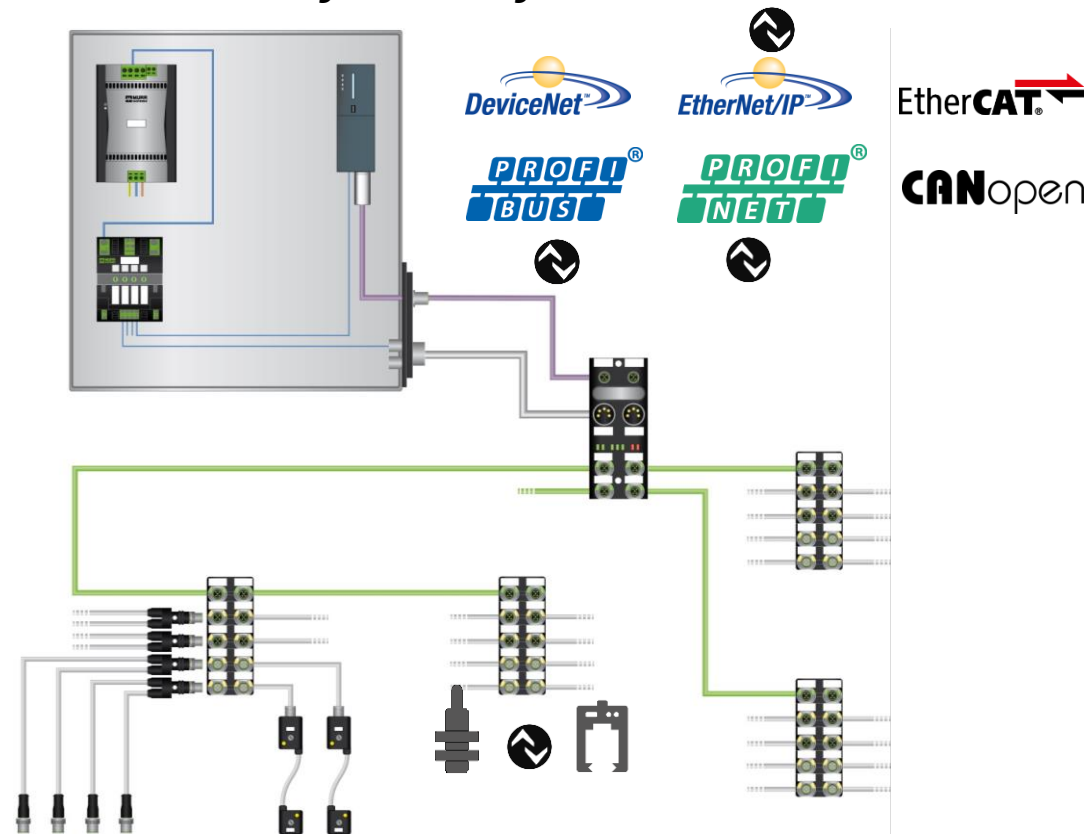

KONCEPTY AKTIVNÍ INSTALACE

Kompaktní modul: MVK Metal

Modulární systém s hybridním kabelem: Cube67

EtherCAT[®]
CANopen

INSTALAČNÍ KONCEPTY

KONCEPTY AKTIVNÍ INSTALACE

Kompaktní modul: Impact67

Modulární systém s hybridním kabelem: Cube67

INSTALAČNÍ KONCEPTY

KONCEPTY AKTIVNÍ INSTALACE

Kompaktní modul: SOLID67

Modulární systém s hybridním kabelem: Cube67

EtherCAT[®]
CANopen

INSTALAČNÍ KONCEPTY

KONCEPTY AKTIVNÍ INSTALACE

Kompaktní modul: SOLID67

Modulární systém s hybridním kabelem: Cube67

INSTALAČNÍ KONCEPTY

KONCEPTY AKTIVNÍ INSTALACE

Kompaktní modul: MVK Metal

Modulární systém s hybridním kabelem: Cube67

INSTALAČNÍ KONCEPTY TOHLE VŠECHNO SE MUSÍ ZAPOJIT